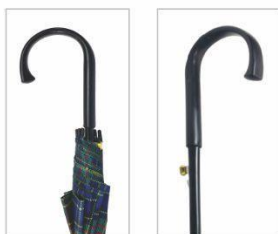

# GUARDA-CHUVAS

SEG-GCL59

**GUARDA-CHUVA  
LONGO**

R\$

**60**  
PEÇAS /CX

**4 CORES**

AUTOMÁTICO  
8 VARAS FIBRA CARBONO  
CABO CURVO PLÁSTICO  
58,5 CM  
100% POLIÉSTER  
PACK DE 12/CAIXA DE 60

SEG-GCDG71

**GUARDA-CHUVA  
CABO RETO 71**

R\$

**48**  
PEÇAS /CX

**APENAS PRETO**

AUTOMÁTICO  
8 VARAS FIBRA CARBONO  
CABO RETO RETRÁTIL  
71 CM  
100% POLIÉSTER  
PACK DE 12/CAIXA DE 48

SEG-GCLG73

**GUARDA-CHUVA  
CABO RETO 73**

R\$

**48**  
PEÇAS /CX

**APENAS PRETO**

MANUAL  
8 VARAS FIBRA CARBONO  
CABO RETO PLÁSTICO  
73,5 CM  
100% POLIÉSTER  
PACK DE 12/CAIXA DE 48

SEG-XAD69

**GUARDA-CHUVA  
XADREX**

R\$

**60**  
PEÇAS /CX